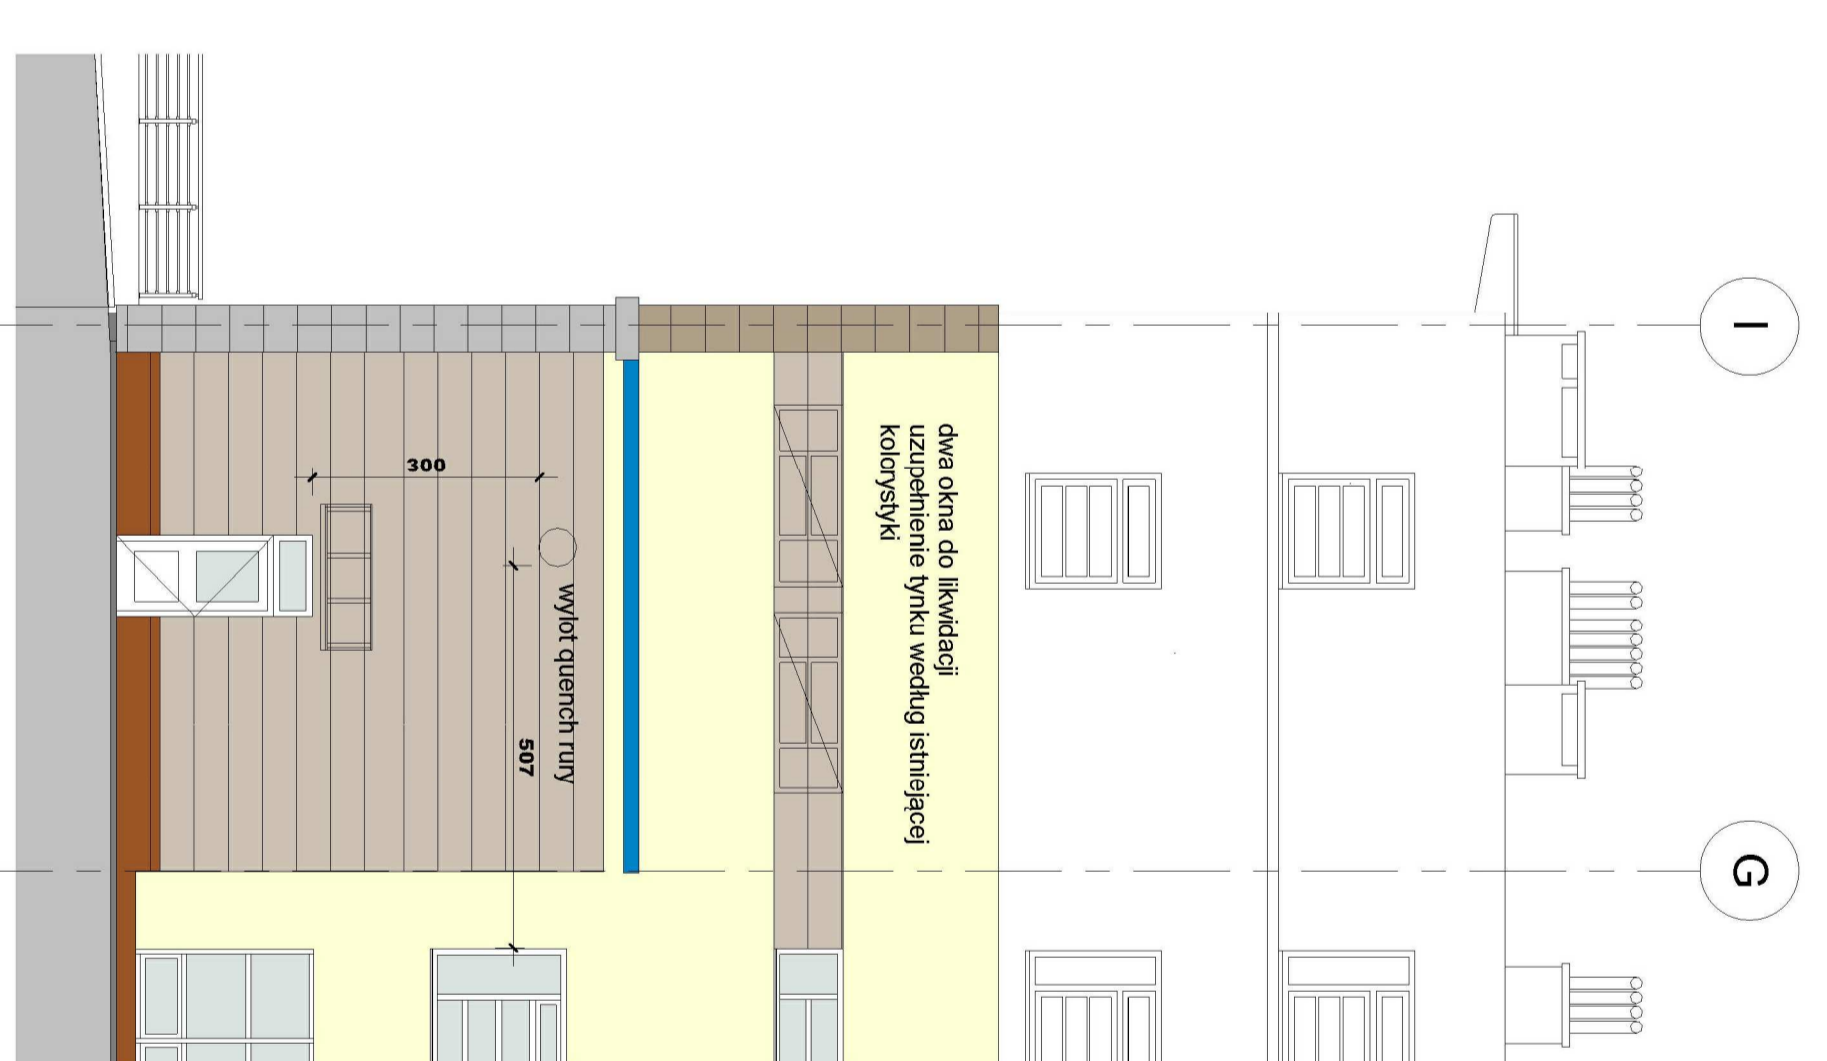

Lokalizacja wylotu Quench rury na elewacji

Instytut Techniczny
ul. Słowackiego 10, 01-644 Warszawa
tel. 22 629 10 00
fax 22 629 10 01
e-mail: biuro@nut.pl