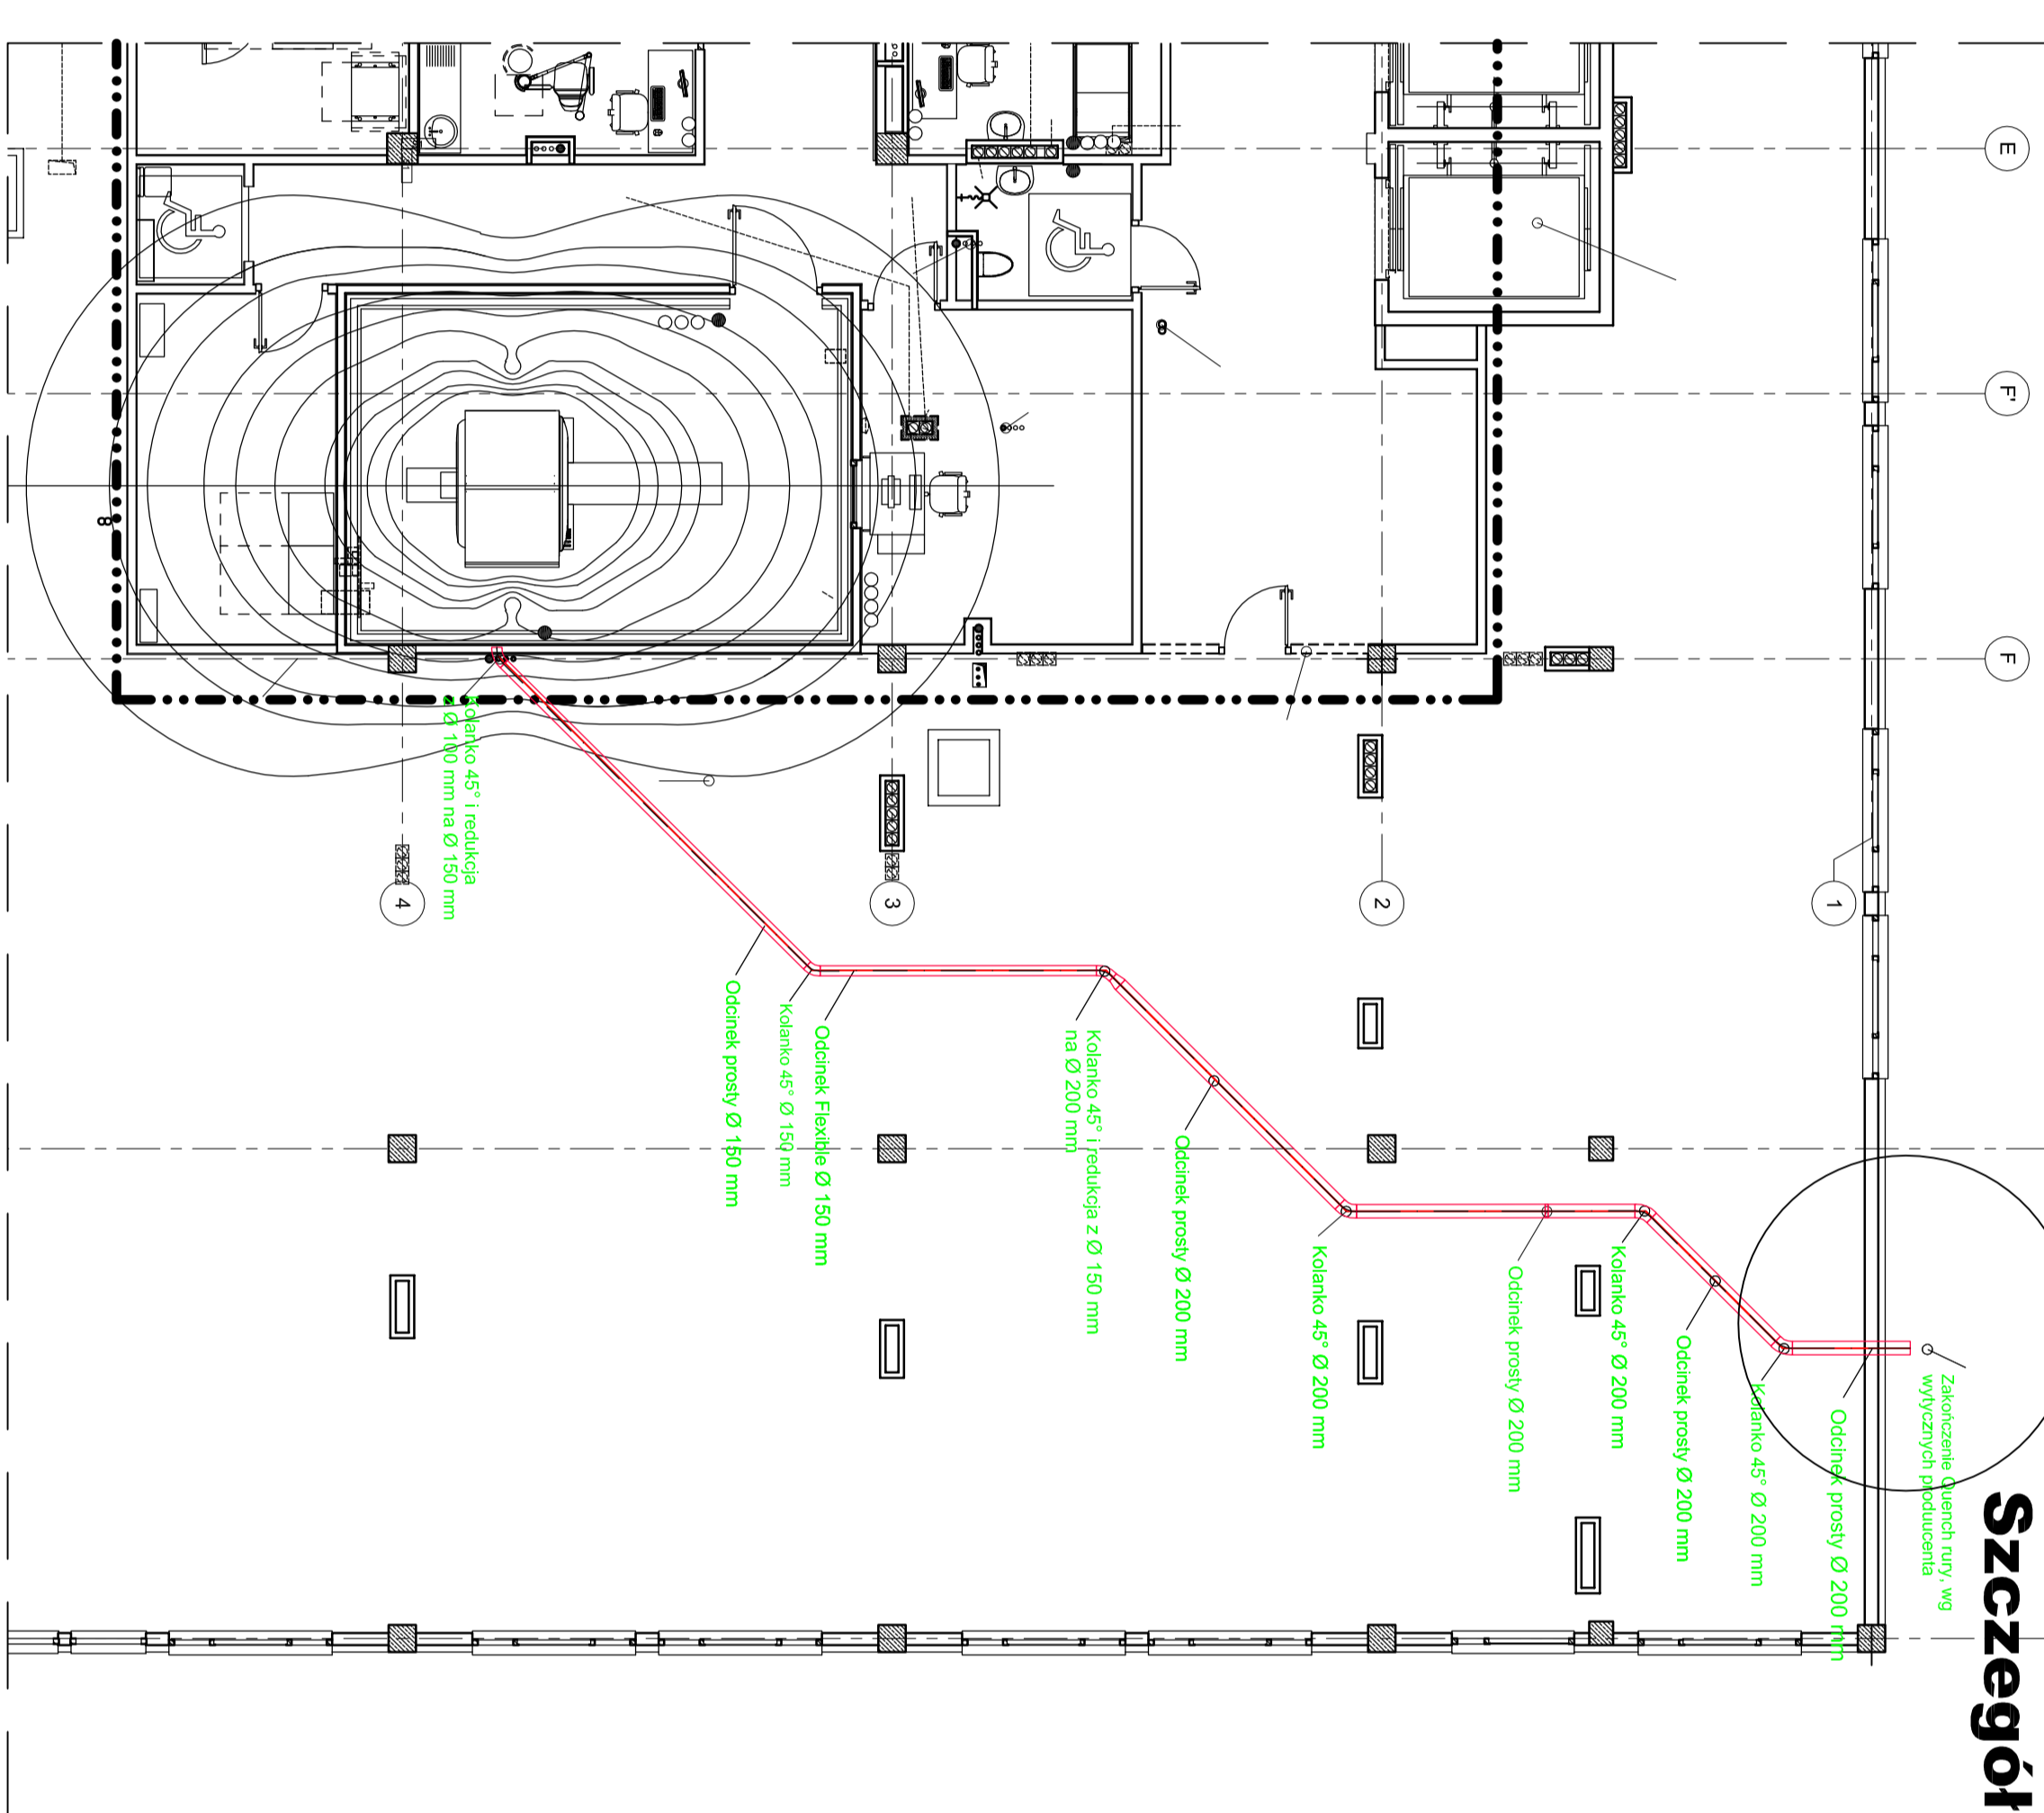

Trasa i średnice Quench rury

Szczegół A

Szczegół A

izolacja
siatka druciana >
2,5 x podle przekroju
quench-rury