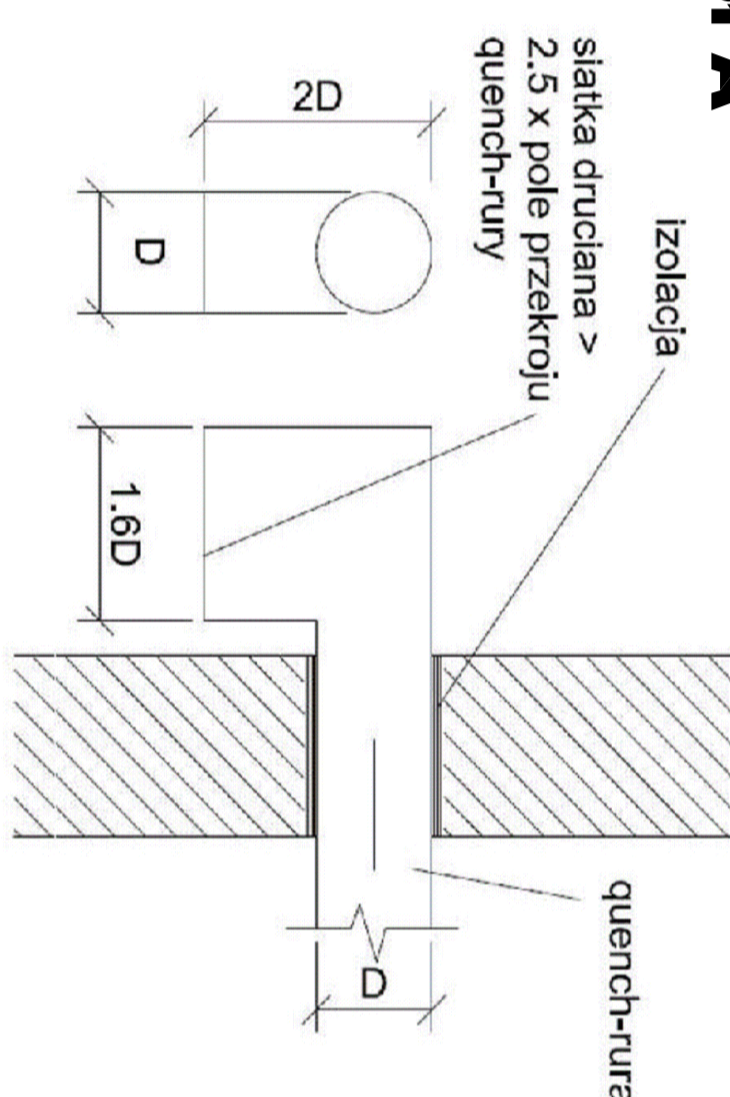

Szczegół A

izolacja
siatka druciana >
2,5 x podle przekroju
quench-rury